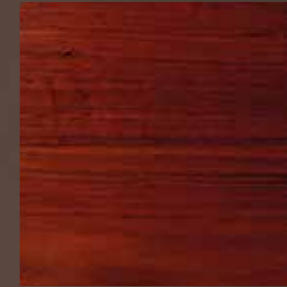

design by Fabio Antonuzzi

■ Wood
Legno

■ Metal (Strucure)
Metallo (Struttura)

Finishings

Finiture

Whitened Oak
Rovere sbiancato

Rosewood
Palissandro

Ebony Makassar
Ebano Macassar

Polished Brass
Ottone Lucido

Polished Steel
Acciaio Lucido

Burnished Brass
Ottone Brunito

Gold
Oro