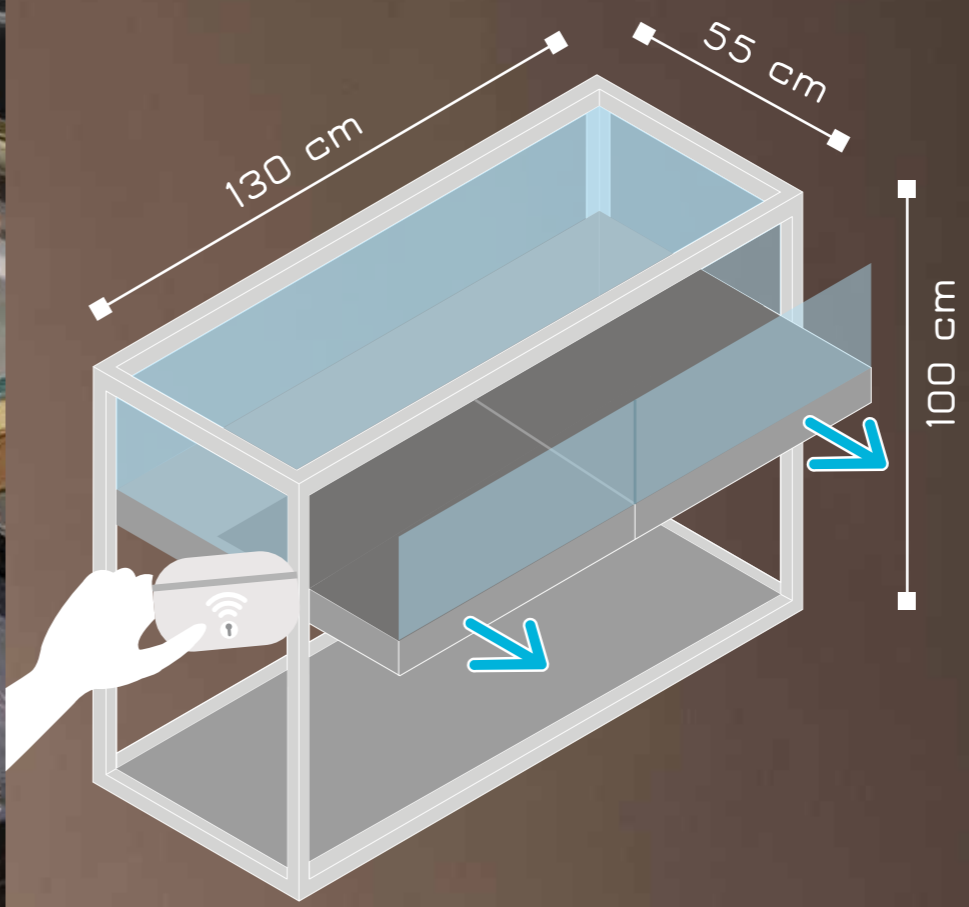

BELLAGIO

Counter display with essential lines and tubular frame with square section, with double drawer opening.

Espositore da banco dalle linee essenziali, struttura tubolare a sezione quadrata, con doppia apertura a cassetto.

COUNTERS

BELLAGIO

Dimensions

Dimensioni

- 130 x 55 x 100 cm

Lights

Luci

- Pillar Dynamic